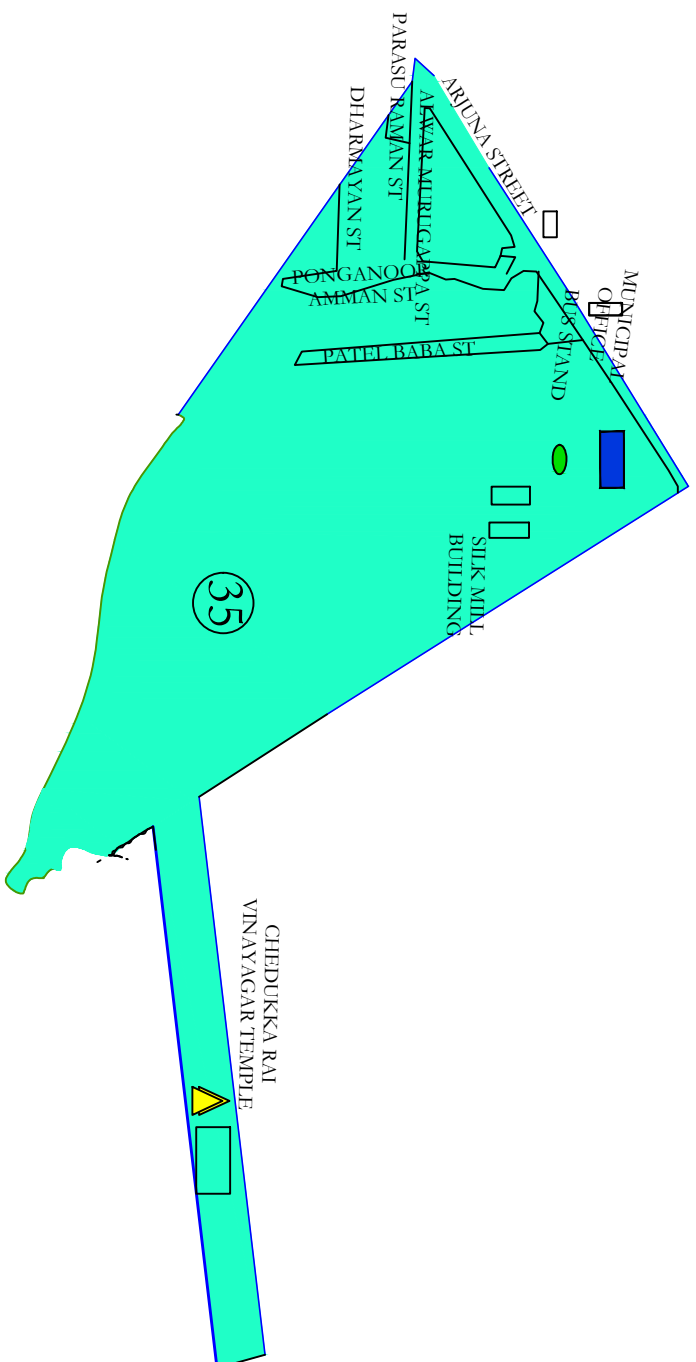

VELLORE DISTRICT

GUDIYATHAM MUNICIPALITY

WARD NO:35

WARD NO:20.21

WARD NO:29,30

WARD NO:19,36

WARD NO:34