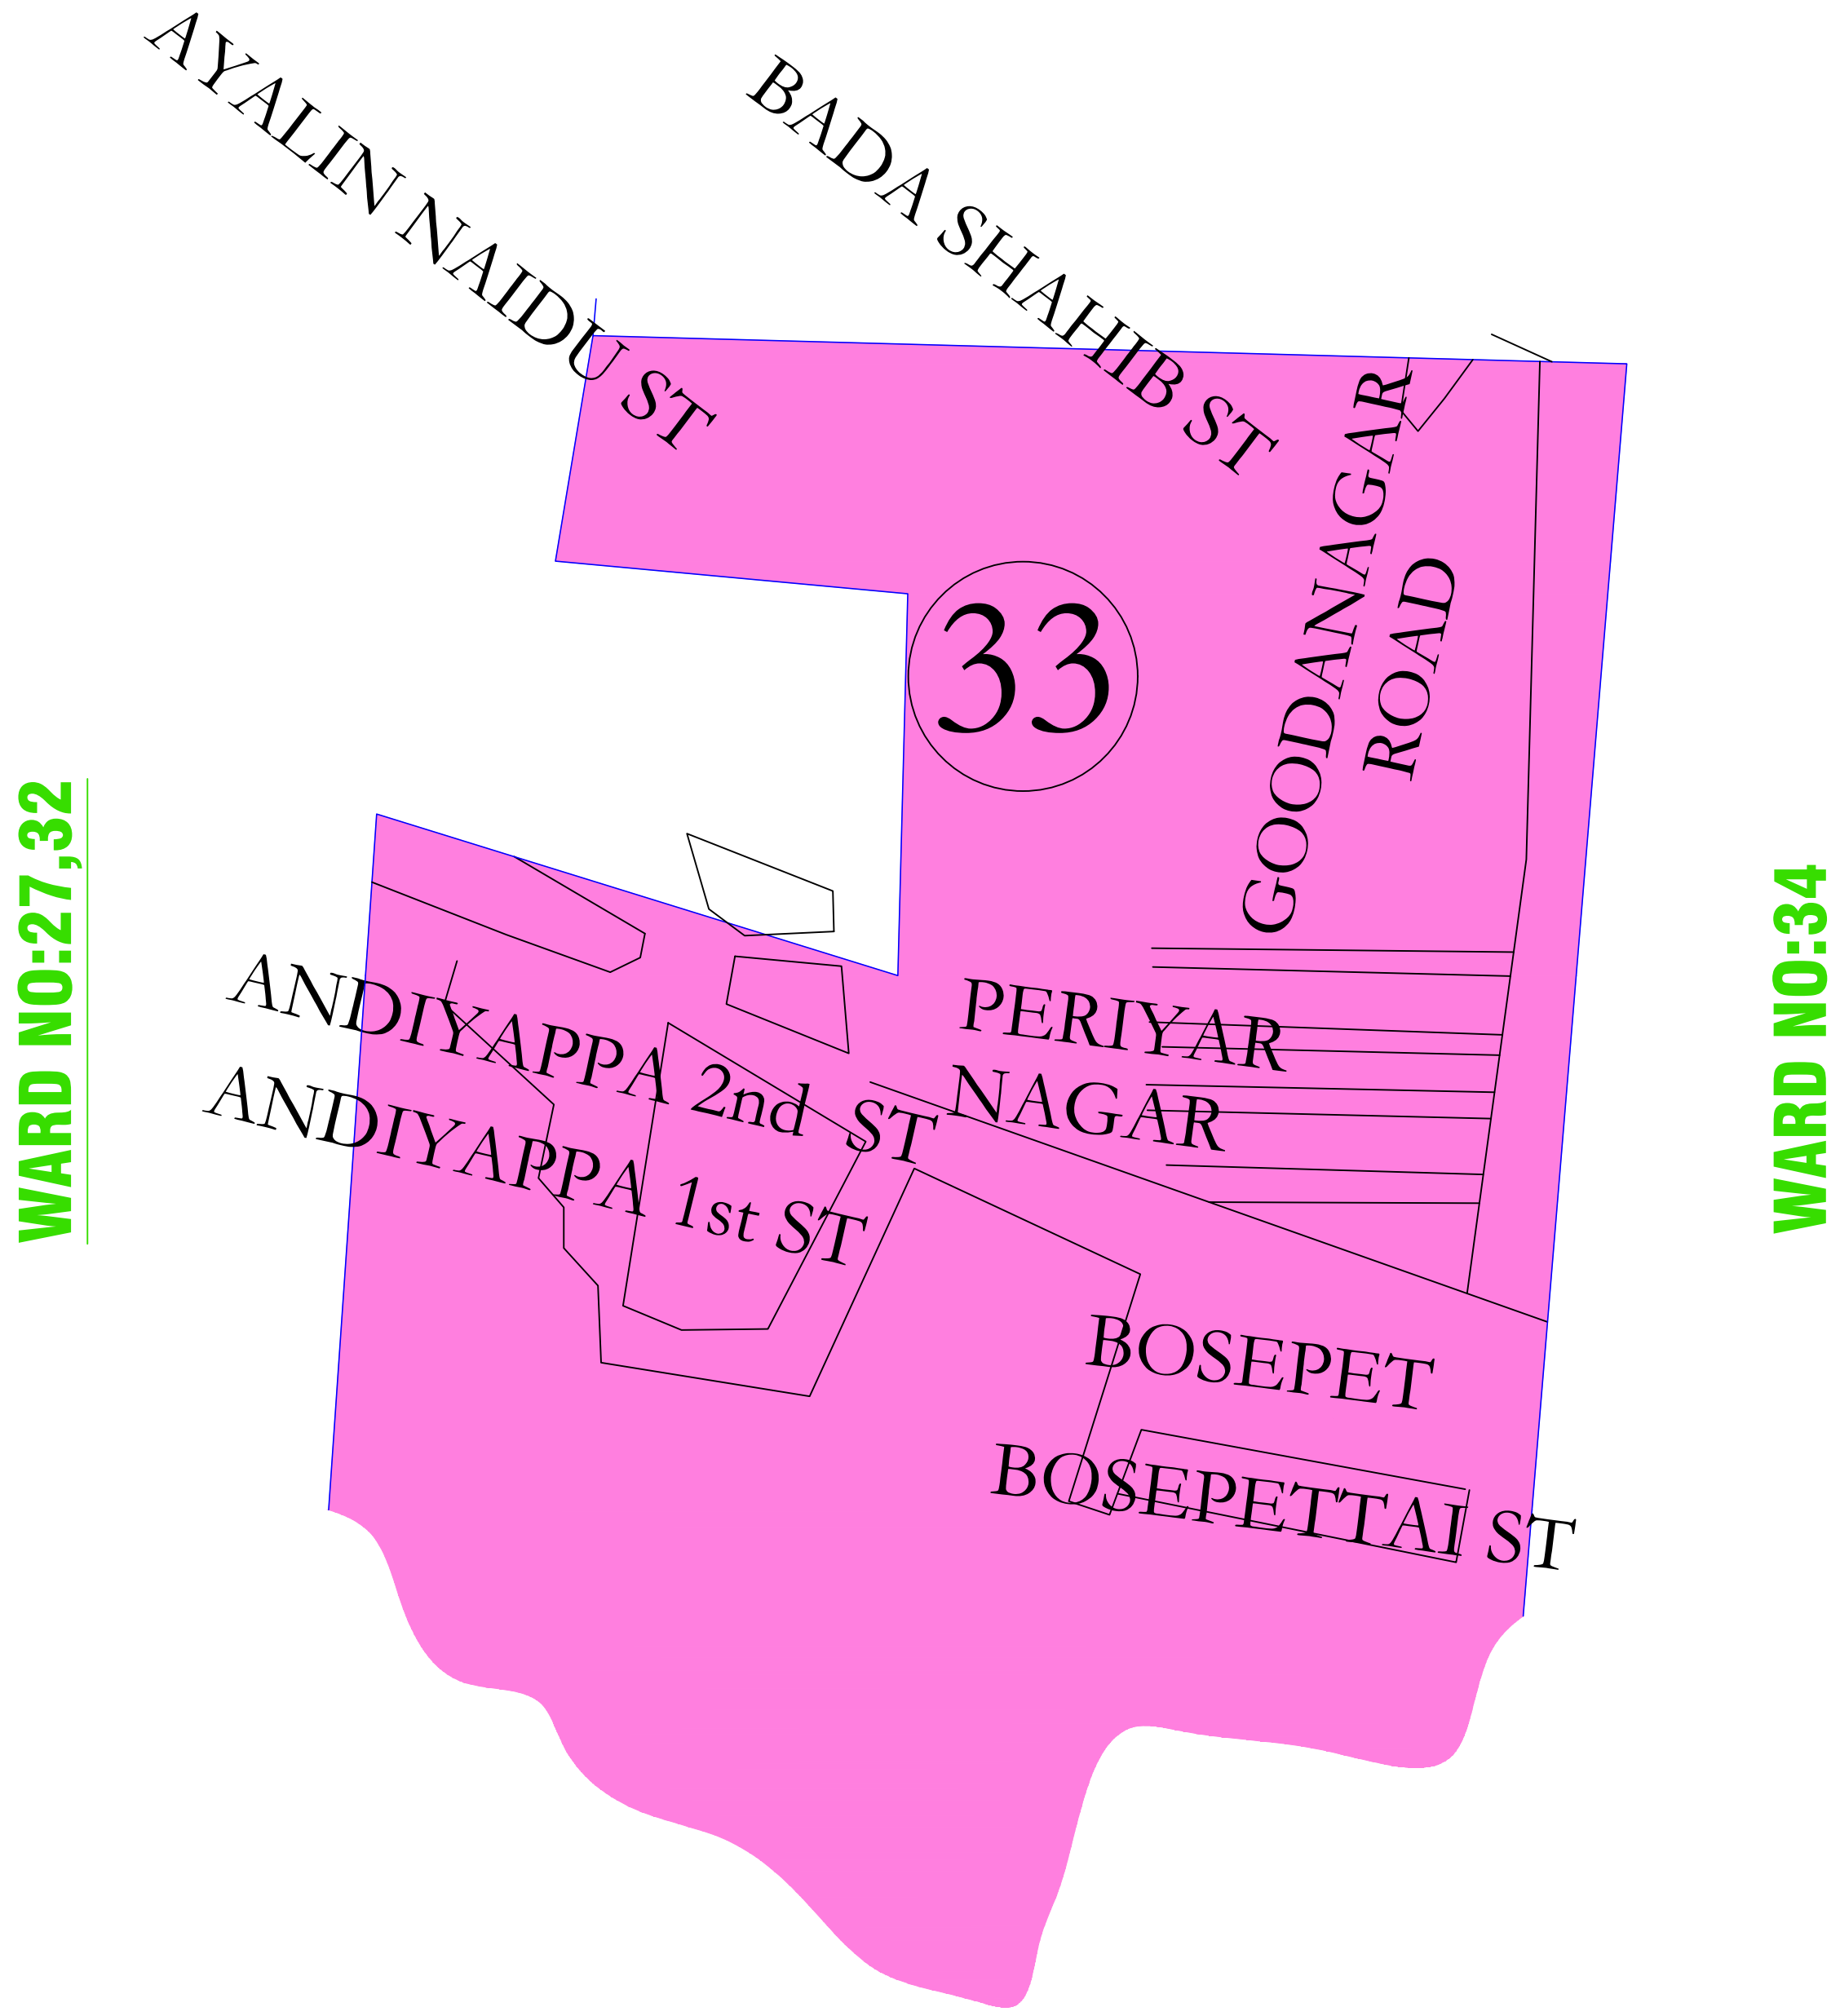

VELLORE DISTRICT

GUDIYATHAM MUNICIPALITY

WARD NO:33

WARD NO:31

WARD NO:27,32

WARD NO:34

TOWN BOUNDARY