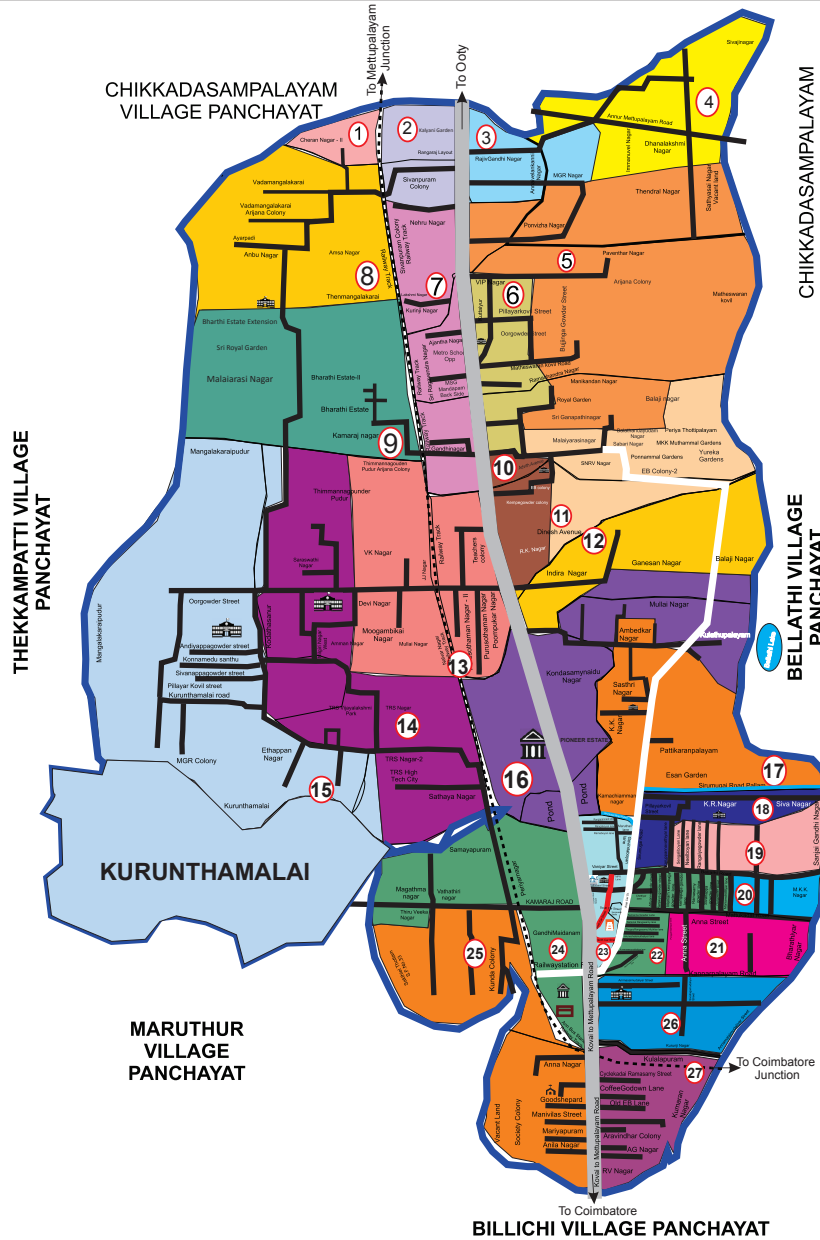

# COIMBATORE DISTRICT KARAMADAI MUNICIPALITY WARD MAP

LEGENT	
	MUNICIPAL OFFICE
	CHURCH
	GOVERNMENT OFFICE
	TEMPLE
	SCHOOL
	MOSQUE
	BUS STAND

Ward No	Total No of Streets Covered	Total No of House Covered	Total No of Population
1	4	573	1417
2	4	641	1586
3	5	508	1257
4	11	437	1081
5	10	515	1274
6	10	631	1561
7	17	486	1202
8	11	433	1071
9	14	513	1269
10	5	542	1341
11	11	480	1187
12	3	446	1103
13	11	589	1457
14	14	635	1571
15	15	557	1378
16	6	468	1158
17	7	529	1308
18	7	534	1321
19	4	481	1190
20	6	534	1321
21	3	464	1148
22	16	475	1175
23	17	619	1531
24	11	529	1308
25	10	512	1266
26	7	644	1593
27	8	442	1092
<b>TOTAL</b>	<b>247</b>	<b>14217</b>	<b>35166</b>

COMMISSIONER  
KARAMADAI MUNICIPALITY