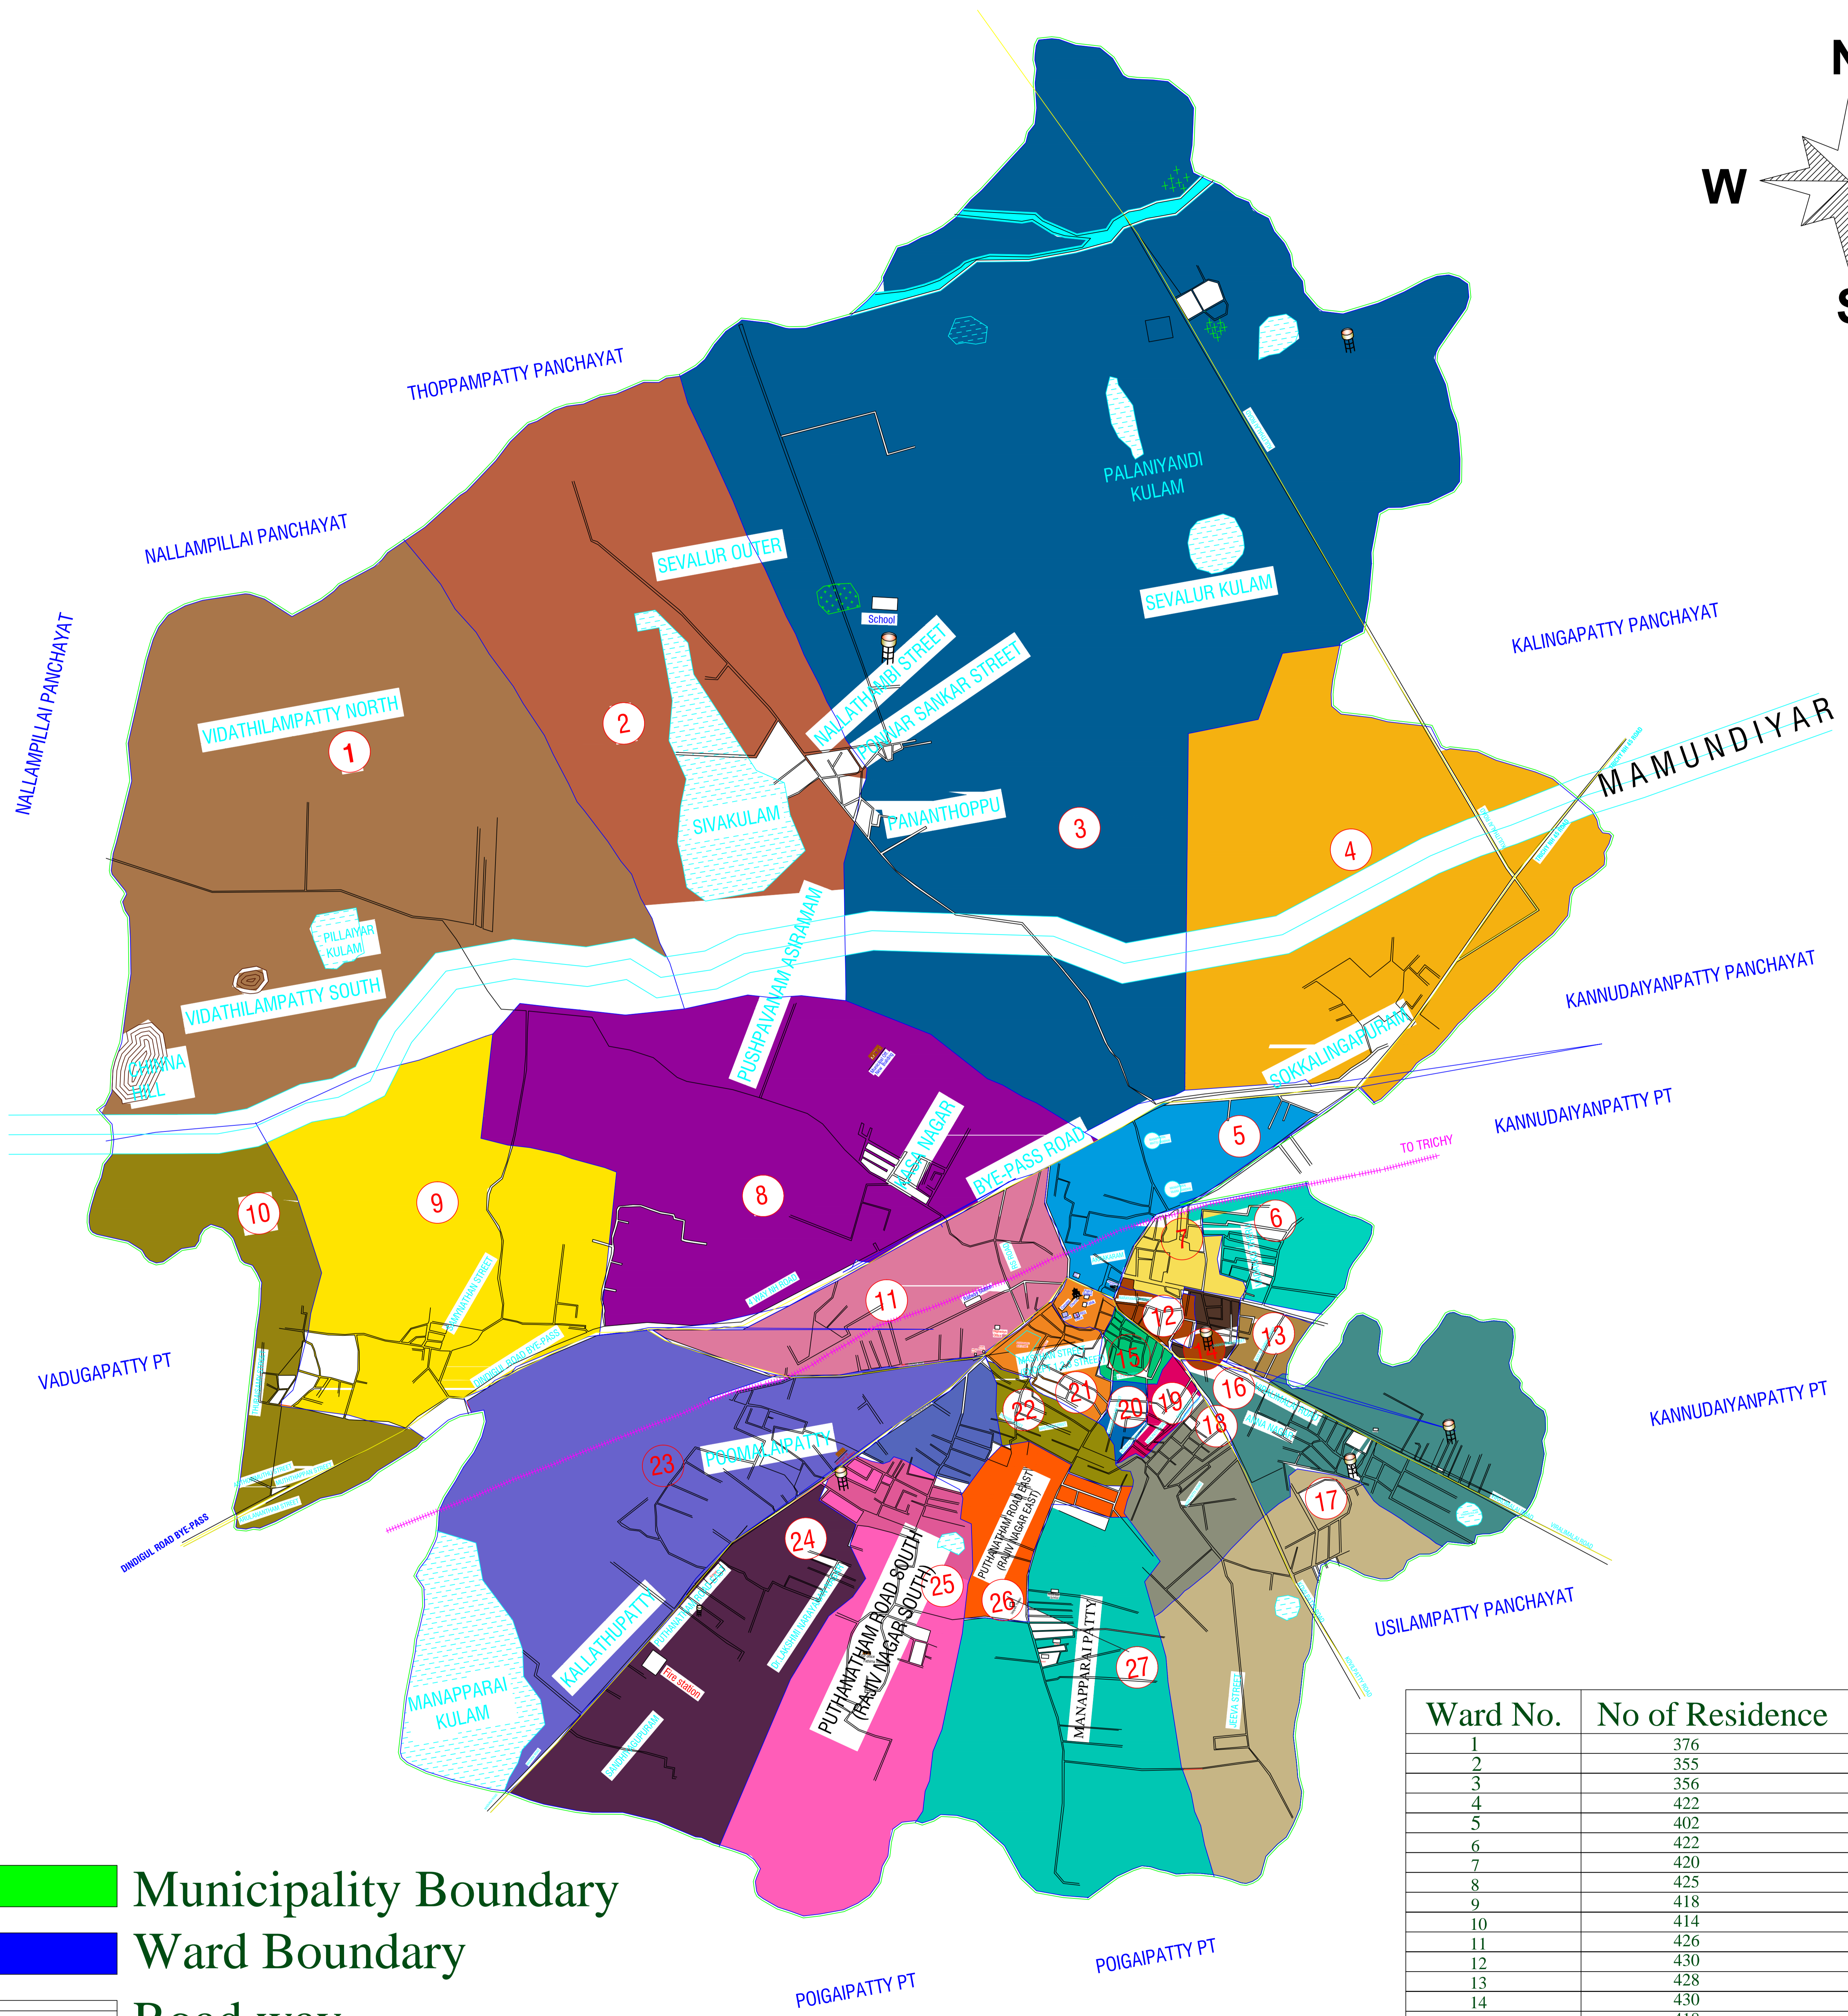

THIRUCHIRAPALLI DISTRICT MANAPPARAI MUNICIPALITY Delimitation Town Map

- Municipality Boundary
- Ward Boundary
- Road way
- Railway Track
- Highway Line
- Kulam and River

Ward No.	No of Residence	Population
1	376	1355
2	355	1279
3	356	1283
4	422	1521
5	402	1449
6	422	1521
7	420	1514
8	425	1532
9	418	1507
10	414	1492
11	426	1535
12	430	1550
13	428	1543
14	430	1550
15	418	1507
16	406	1463
17	412	1485
18	427	1539
19	432	1557
20	428	1543
21	430	1550
22	426	1535
23	437	1575
24	438	1579
25	430	1550
26	412	1485
27	420	1514
TOTAL	11240	40510